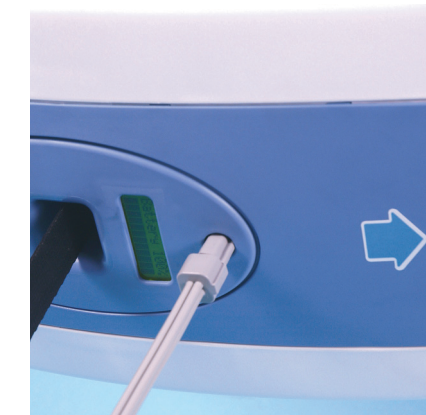

TransactiveXtra è quindi in grado di fornire la soluzione perfetta alle vostre esigenze di sollevamento e movimentazione.

**Portata da Kg 130 a Kg 270**

**Riposizionamento automatico di ricarica [optional]**

## Pulsantiera ergonomica totalmente impermeabile

- Pulsanti ad aria
- Sistema di connessione antistrappo
- Resistente agli urti
- Facile pulizia anche con acqua
- Nessun rischio derivante dalla presenza di fili elettrici
- Gancio sul retro per posizionamento sul bilancino