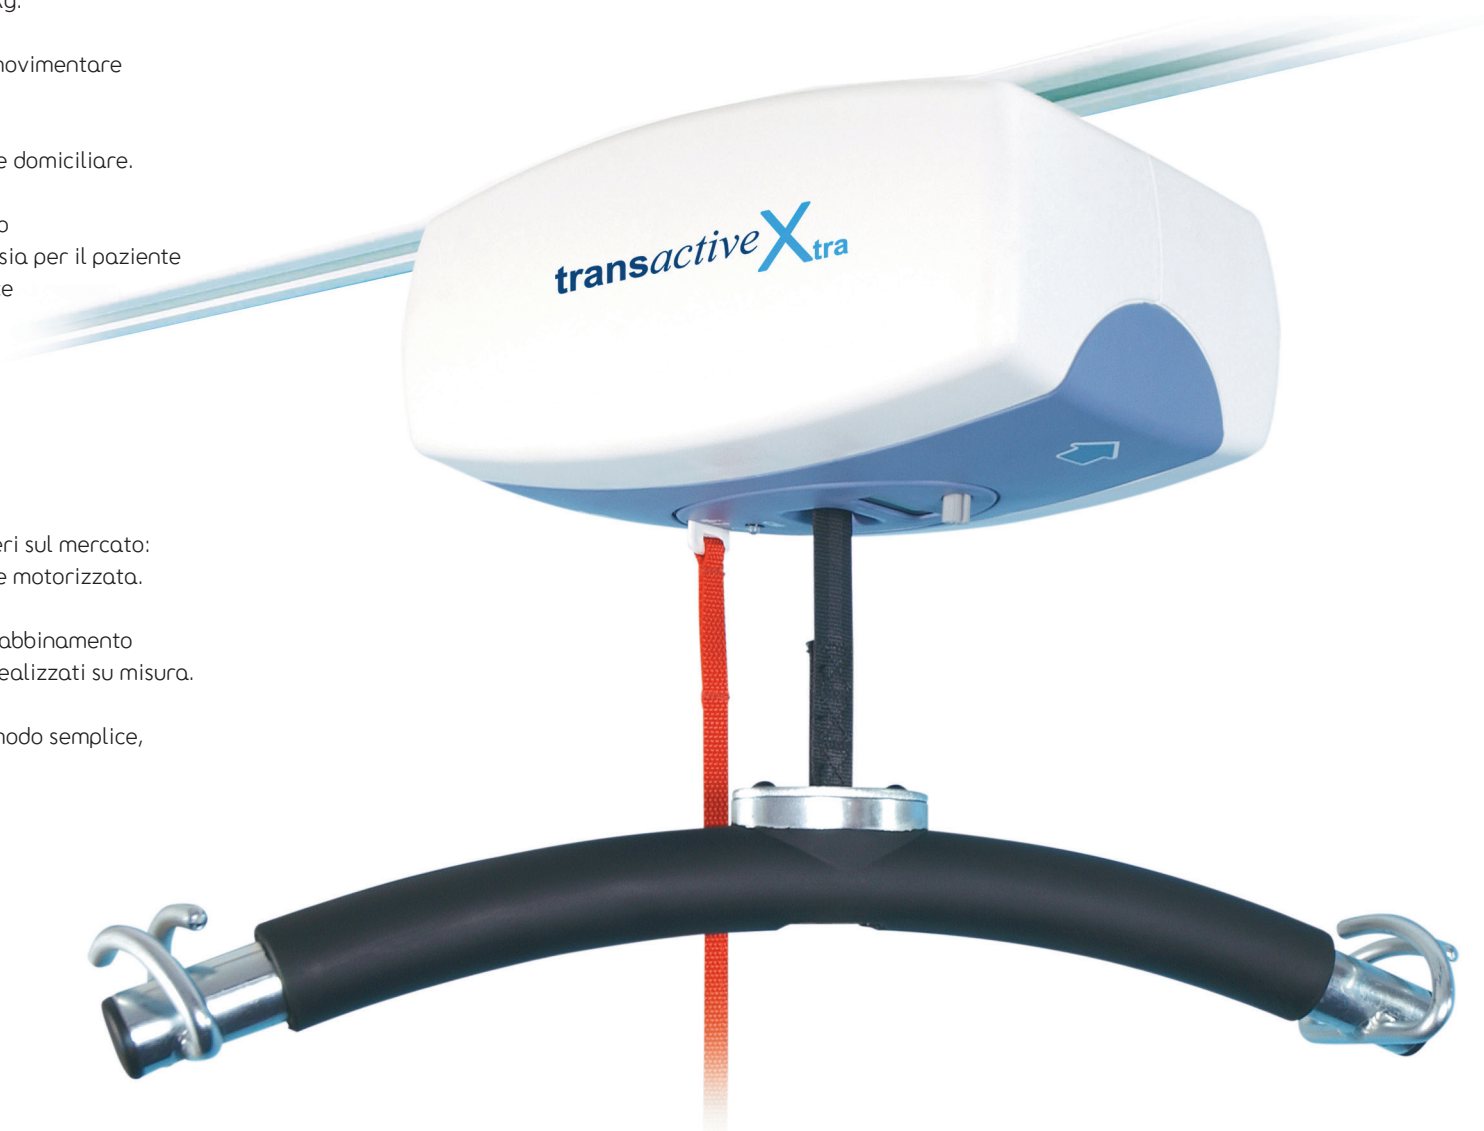

Dispone di numerose funzioni che rendono il sollevamento e la movimentazione estremamente sicuri e confortevoli sia per il paziente che per l'operatore. La facilità d'uso permette un semplice e immediato apprendimento da parte degli utilizzatori.

La movimentazione lungo il binario può essere manuale oppure motorizzata.

E' prevista la possibilità di spostamento manuale anche nella versione motorizzata.

Grazie alla linea compatta è uno dei sollevatori più leggeri sul mercato: 9,7 Kg. per la versione manuale e 10,4 Kg. per la versione motorizzata.

Il modulo di sollevamento TransactiveXtra è utilizzato in abbinamento a binari lineari, sistemi ad H, oppure impianti studiati e realizzati su misura.

Grazie al sistema Transition Gate è possibile passare in modo semplice, intuitivo e sicuro da una sistema a binario all'altro.

E' possibile prevedere l'utilizzo di tende di separazione che interrompono il binario, garantendo comunque il passaggio del modulo di sollevamento, sia in modalità manuale che in modalità motorizzata.

TransactiveXtra è quindi in grado di fornire la soluzione perfetta alle vostre esigenze di sollevamento e movimentazione.

Portata da Kg 130 a Kg 270

Riposizionamento automatico di ricarica [optional]

Telecomando a infrarossi [optional]

Pulsantiera ergonomica totalmente impermeabile

- Pulsanti ad aria
- Sistema di connessione antistrappo
- Resistente agli urti
- Facile pulizia anche con acqua
- Nessun rischio derivante dalla presenza di fili elettrici
- Gancio sul retro per posizionamento sul bilancino